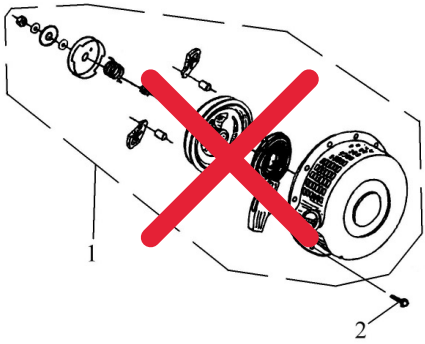

Y

Z

This recoil starter not needed for silent generator

1

2