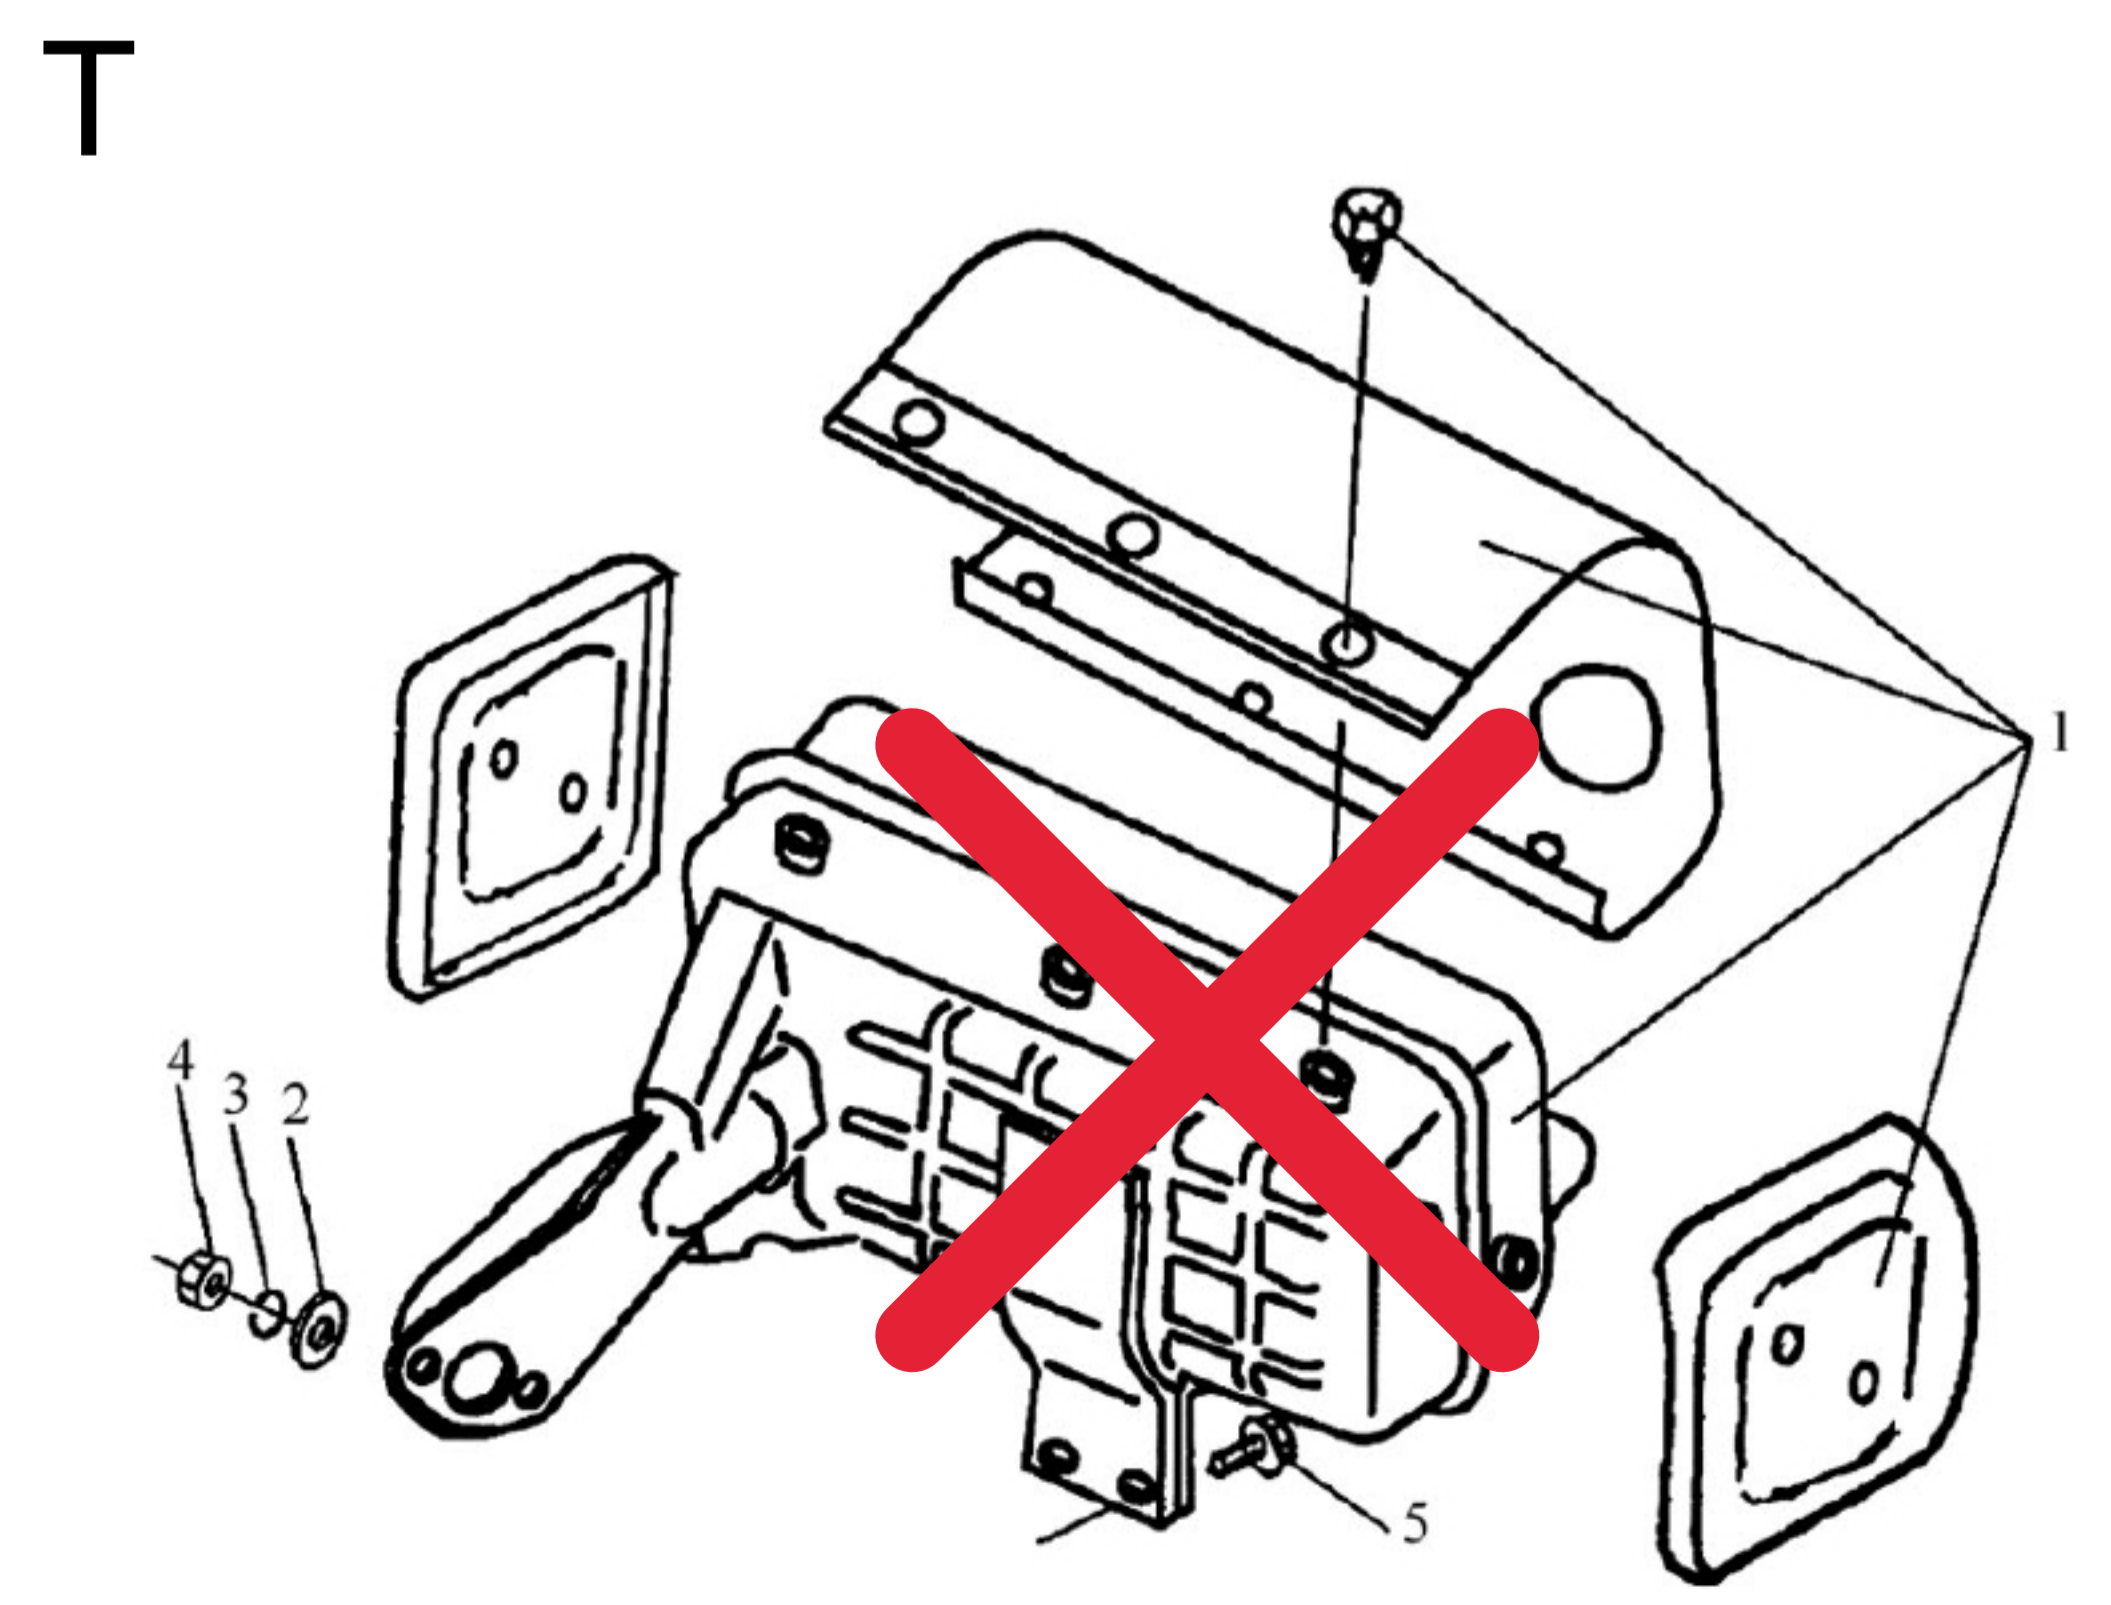

A

M**N****O****P**

This muffler is for single engine, not for silent generator

Y

Z

This recoil starter not needed for silent generator

1

2

Ersatzteile / Spare parts

SG5200D

Stromgenerator
Power generator

5906222903
0194

update:07.07.2020

Skizze	Art.Nr.	Benennung	description
U 1-6,10	5906222063	Ölpumpe kpl.	Oil Pump cpl.
U 7	5906222064	Ölfilter kpl.	Oil Filter Assembly
V 7	5906222065	Kraftstoffleitung	Fuel Return Pipe
V 11	5906222066	Kraftstoffhahn	Fuel Tank Cock Assembly
V 23,24	5906222067	Ablassschraube	Oil Plug with Seal
X 1	5906222068	Kraftstoffpumpe kpl.	Fuel Injection Pump cpl.
Y 1	5906222069	Einspritzdüse kpl.	Fuel Nozzle cpl.
Z 1	5906222070	Starterkit kpl.	Starterkit cpl.
1 1,2	5906222071	Abdeckung Starterkit	Fan Case Assembly with Shock Absorber
2 6	5906222072	Regulator	Regulator
2 7	5906222073	Anlasser	Starter Motor